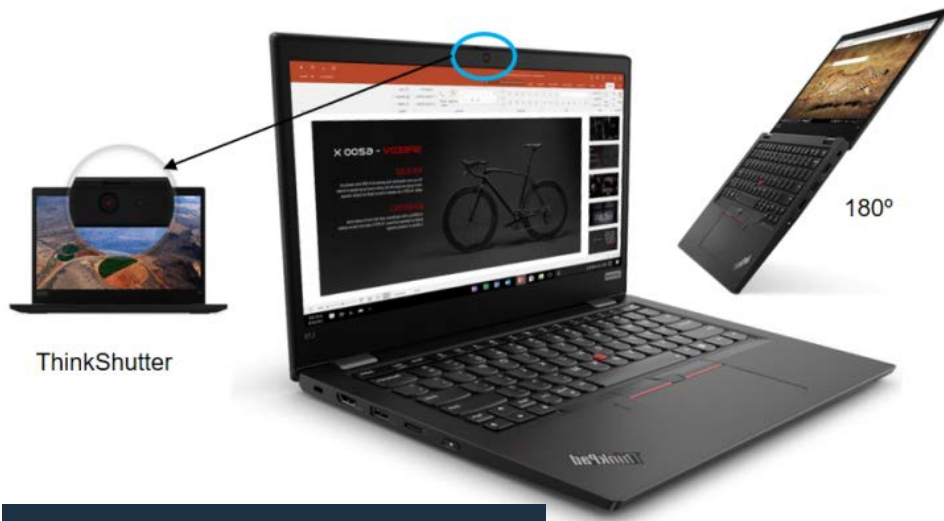

Peso: A partir de 1,13 kg

PORTÁTIL ULTRAMOVILIDAD

Elige una oferta a tu medida.

Lenovo ThinkPad L13

Productividad y durabilidad optimizadas en cualquier lugar.

ThinkPad L13 está diseñado para proporcionar un equilibrio entre movilidad y productividad para profesionales. Se ha diseñado para pasar 12 pruebas de especificaciones militares con el fin de comprobar su durabilidad. Un ultraligero con una batería que dura todo el día..